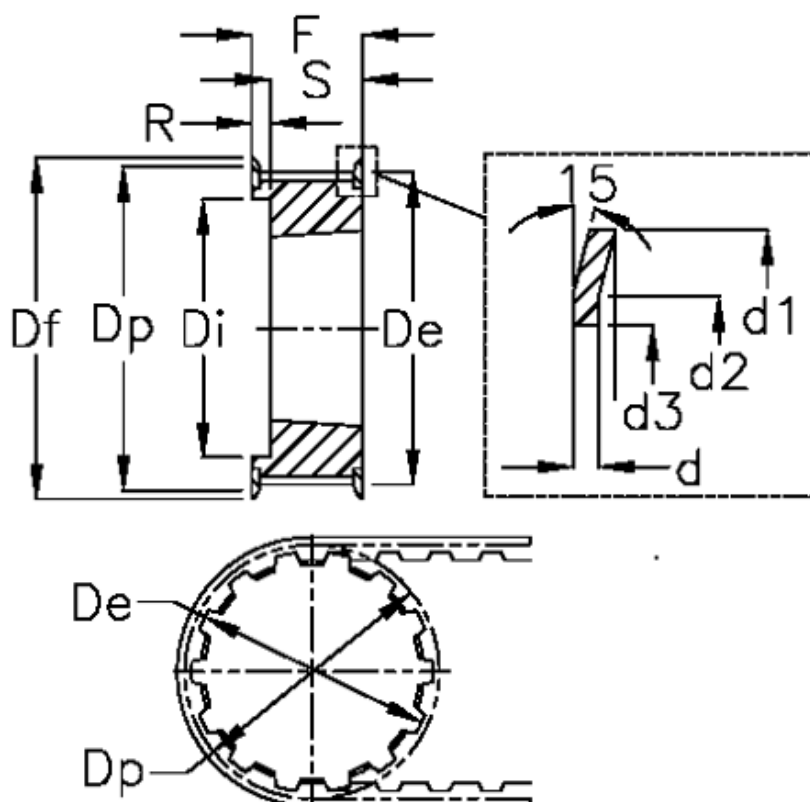

Varenummer: 604132034050
 Beskrivelse: Tandremskive for taperbøsning
 HTD 34 8M 50 TL 1615

Mål

Bredde = 50	Dp = 86.58	Type = 8M
d = 1.5	F = 60	Vægt = 1.06
d1 = 91	Flangetype = F31	
d2 = 85.5	For bøsning = 1615	
d3 = 76	Max boring = 42	
De = 85.22	r = 22	
Df = 91	S = 38	
Di = 65	Tandantal = 34	